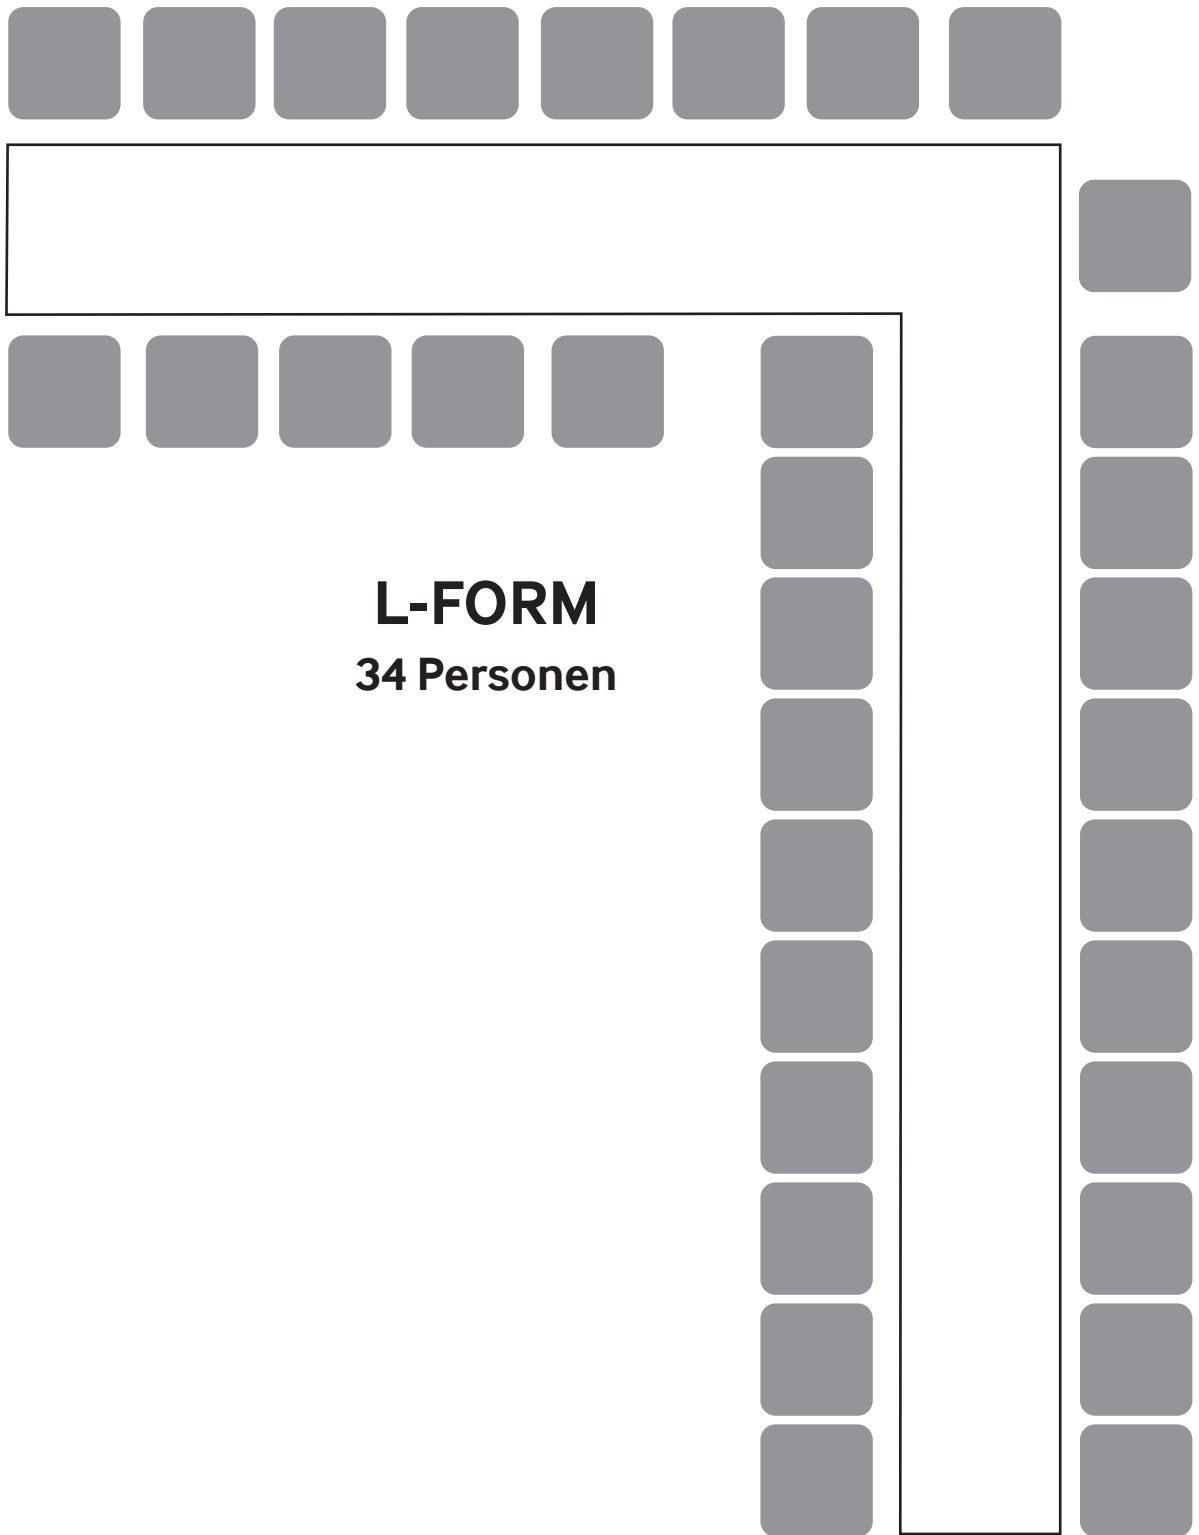

Bestuhlung im Saal

**DORFKRUG RODA**  
DAS GASTHAUS MIT DER GUTEN KÜCHE

Bestuhlung im Saal

Bestuhlung im Saal

**DORFKRUG RODA**  
DAS GASTHAUS MIT DER GUTEN KÜCHE

**U-FORM**  
**46 Personen**

Bestuhlung im Saal

**DORFKRUG RODA**  
DAS GASTHAUS MIT DER GUTEN KÜCHE

# BUFFET

42 Personen

Bestuhlung im Saal

**REIHE**  
**66 Personen**

Bestuhlung im Saal

**DORFKRUG RODA**  
DAS GASTHAUS MIT DER GUTEN KÜCHE