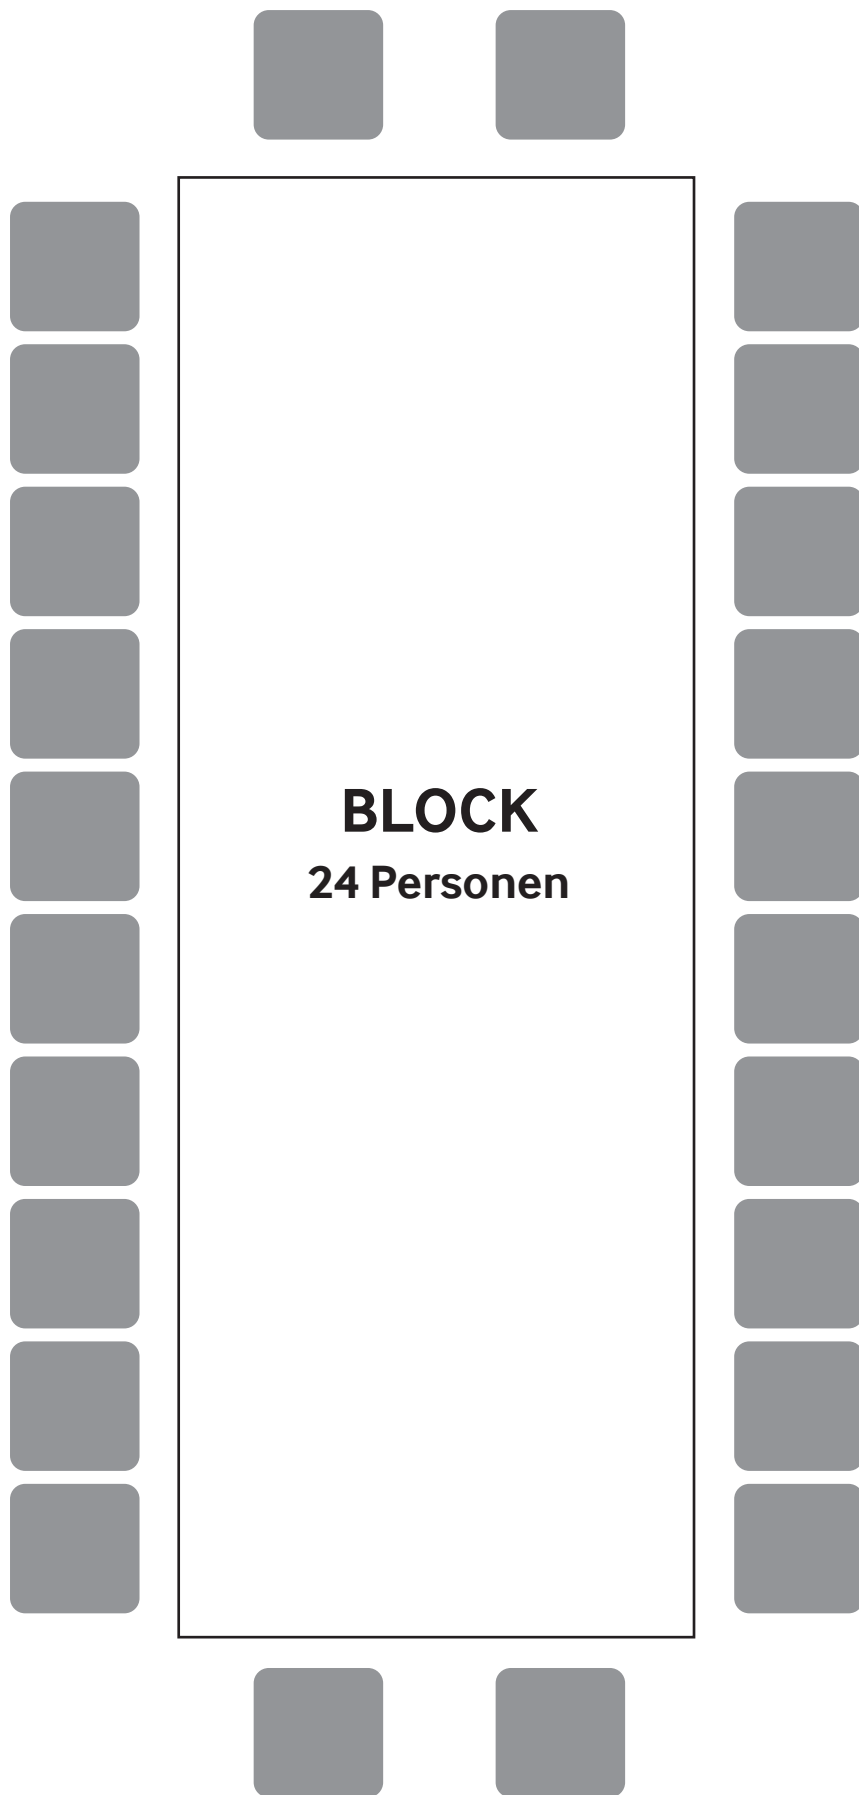

Bestuhlung im Saal

**DORFKRUG RODA**  
DAS GASTHAUS MIT DER GUTEN KÜCHE

Bestuhlung im Saal

Bestuhlung im Saal

**DORFKRUG RODA**  
DAS GASTHAUS MIT DER GUTEN KÜCHE

**U-FORM**  
**46 Personen**

Bestuhlung im Saal

**DORFKRUG RODA**  
DAS GASTHAUS MIT DER GUTEN KÜCHE

# PRÄSIDIUM

50 Personen  
oder

# BUFFET

42 Personen

Bestuhlung im Saal

**REIHE**  
**66 Personen**

Bestuhlung im Saal

**DORFKRUG RODA**  
DAS GASTHAUS MIT DER GUTEN KÜCHE