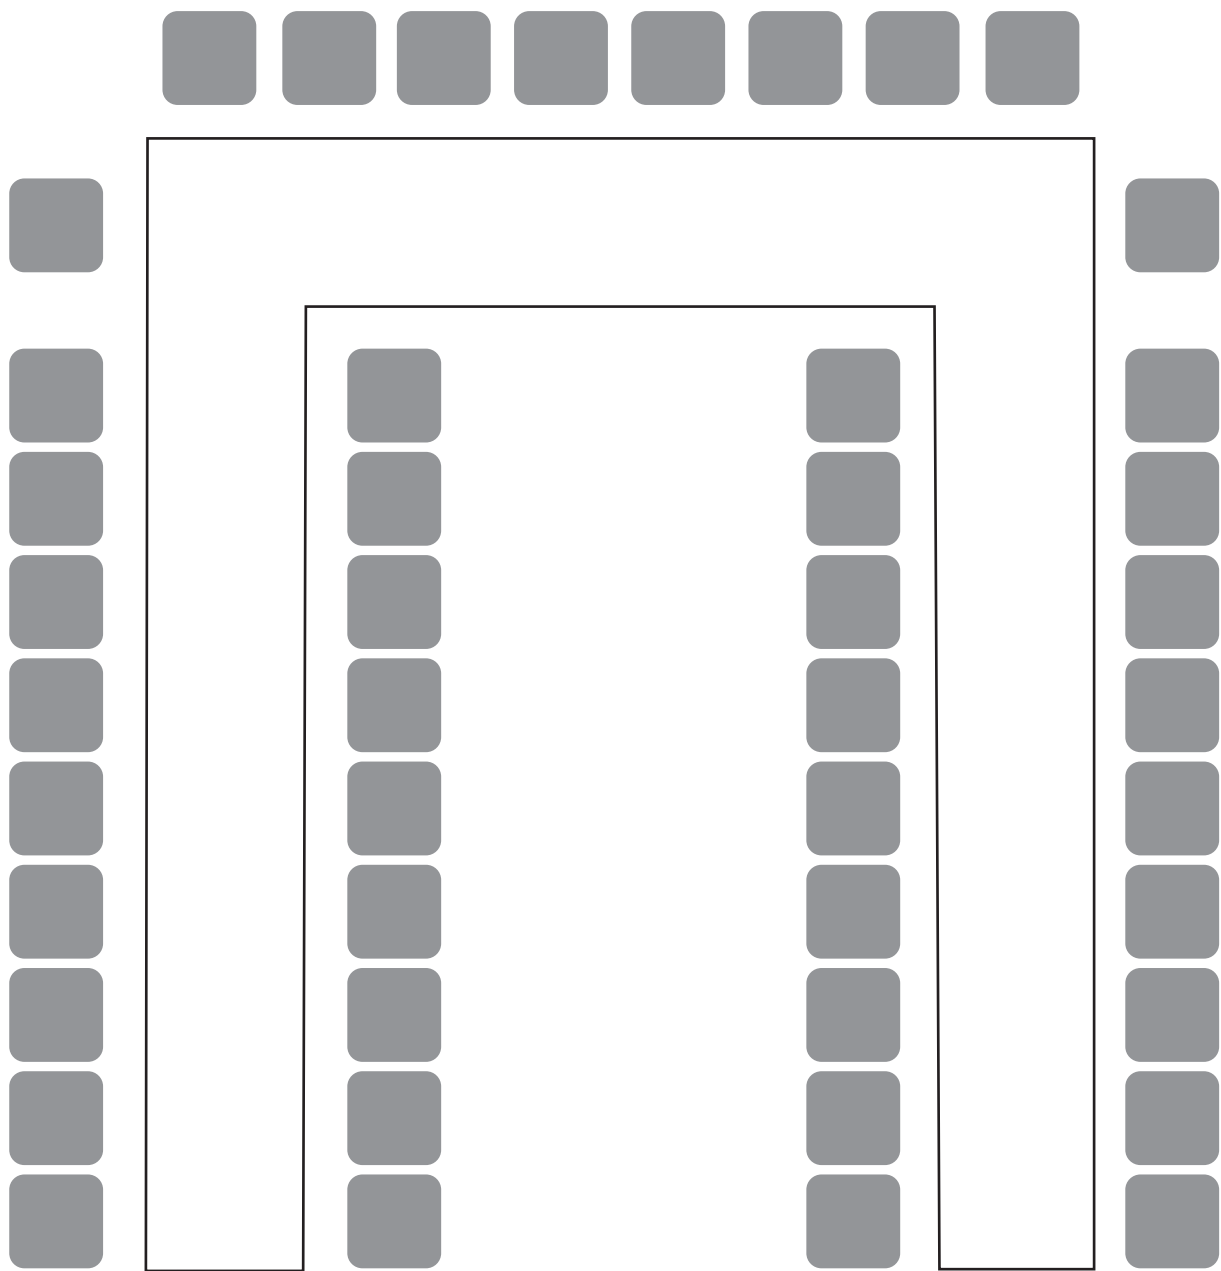

Bestuhlung im Saal

**DORFKRUG RODA**  
DAS GASTHAUS MIT DER GUTEN KÜCHE

Bestuhlung im Saal

Bestuhlung im Saal

**DORFKRUG RODA**  
DAS GASTHAUS MIT DER GUTEN KÜCHE

**U-FORM**  
**46 Personen**

Bestuhlung im Saal

**DORFKRUG RODA**  
DAS GASTHAUS MIT DER GUTEN KÜCHE

# PRÄSIDIUM

50 Personen  
oder

# BUFFET

42 Personen

Bestuhlung im Saal

**REIHE**  
**66 Personen**

Bestuhlung im Saal

**DORFKRUG RODA**  
DAS GASTHAUS MIT DER GUTEN KÜCHE