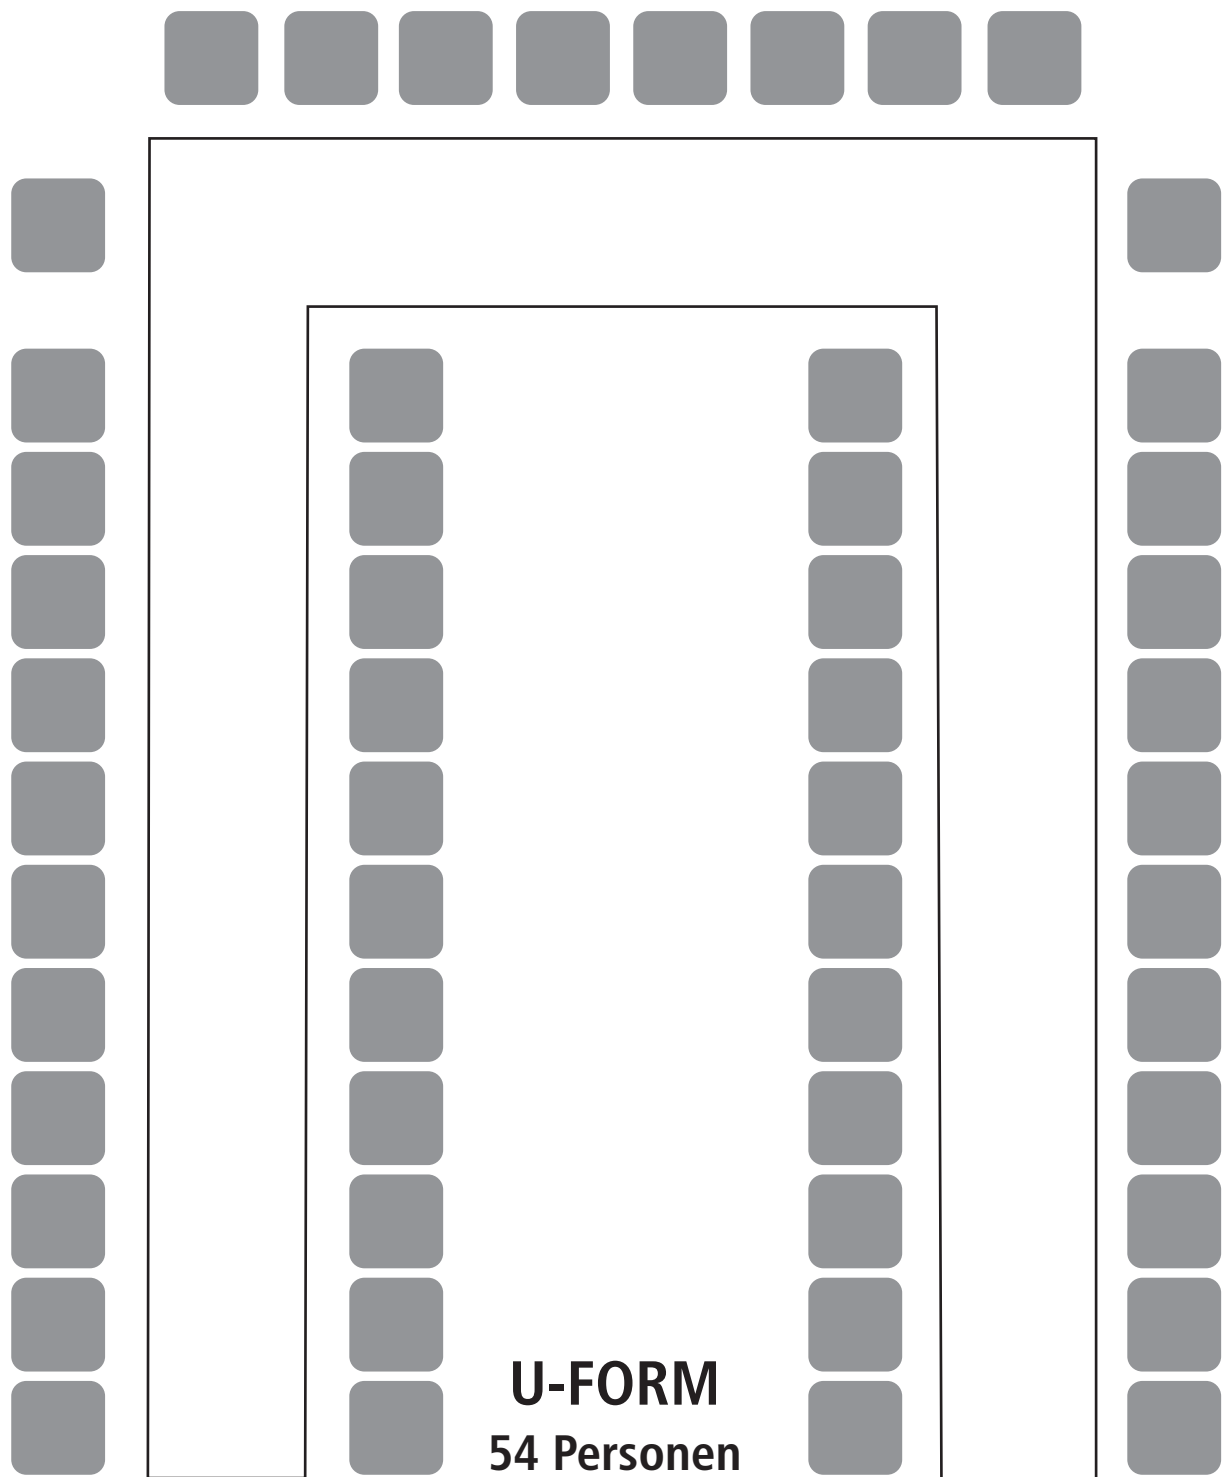

Bestuhlung im Saal

**DORFKRUG RODA**

DAS GASTHAUS MIT DER GUTEN KÜCHE

Bestuhlung im Saal

**DORFKRUG RODA**  
DAS GASTHAUS MIT DER GUTEN KÜCHE

**L-FORM**  
36 Personen

Bestuhlung im Saal

**DORFKRUG RODA**  
DAS GASTHAUS MIT DER GUTEN KÜCHE

Bestuhlung im Saal

**DORFKRUG RODA**  
DAS GASTHAUS MIT DER GUTEN KÜCHE

# BUFFET

42 Personen

Bestuhlung im Saal

**DORFKRUG RODA**

DAS GASTHAUS MIT DER GUTEN KÜCHE

Bestuhlung im Saal

**DORFKRUG RODA**  
DAS GASTHAUS MIT DER GUTEN KÜCHE

**REIHE**  
**70 Personen**