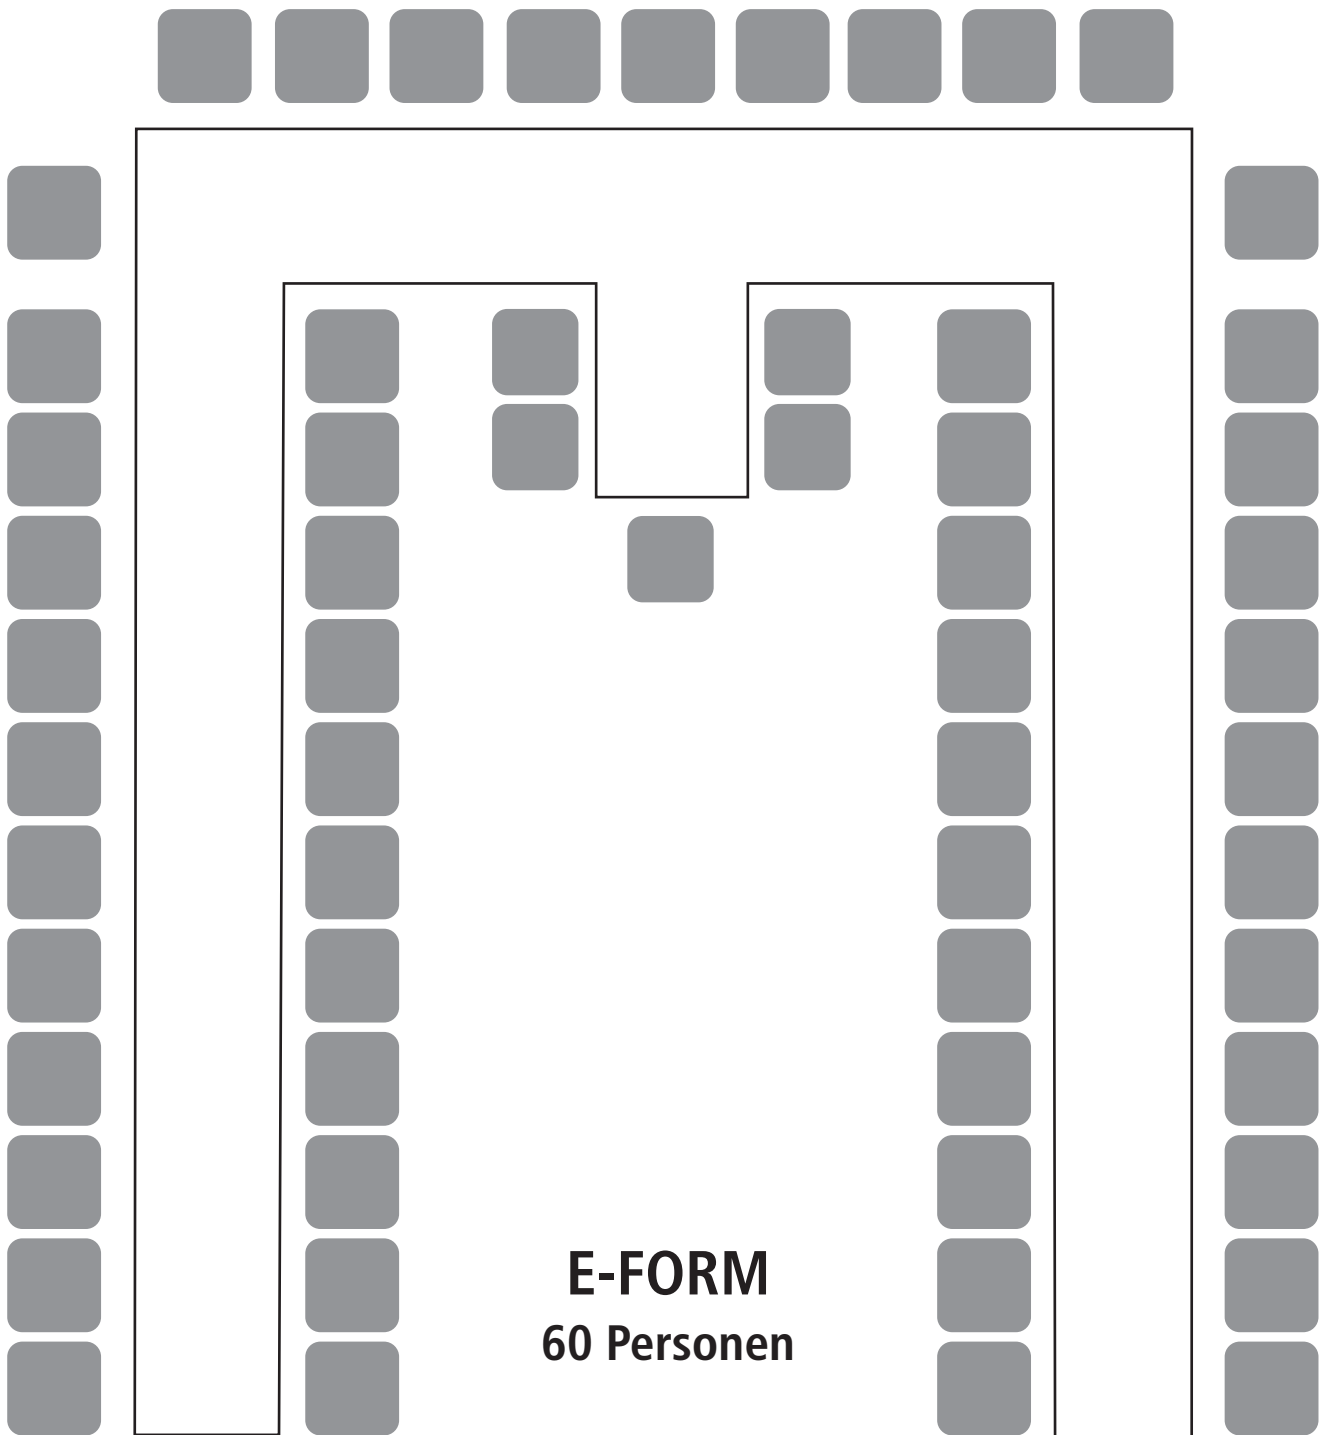

Bestuhlung im Saal

**DORFKRUG RODA**

DAS GASTHAUS MIT DER GUTEN KÜCHE

Bestuhlung im Saal

**DORFKRUG RODA**  
DAS GASTHAUS MIT DER GUTEN KÜCHE

**L-FORM**  
36 Personen

Bestuhlung im Saal

**DORFKRUG RODA**  
DAS GASTHAUS MIT DER GUTEN KÜCHE

Bestuhlung im Saal

**DORFKRUG RODA**  
DAS GASTHAUS MIT DER GUTEN KÜCHE

# BUFFET

42 Personen

Bestuhlung im Saal

**DORFKRUG RODA**

DAS GASTHAUS MIT DER GUTEN KÜCHE

Bestuhlung im Saal

**DORFKRUG RODA**  
DAS GASTHAUS MIT DER GUTEN KÜCHE

**REIHE**  
**70 Personen**