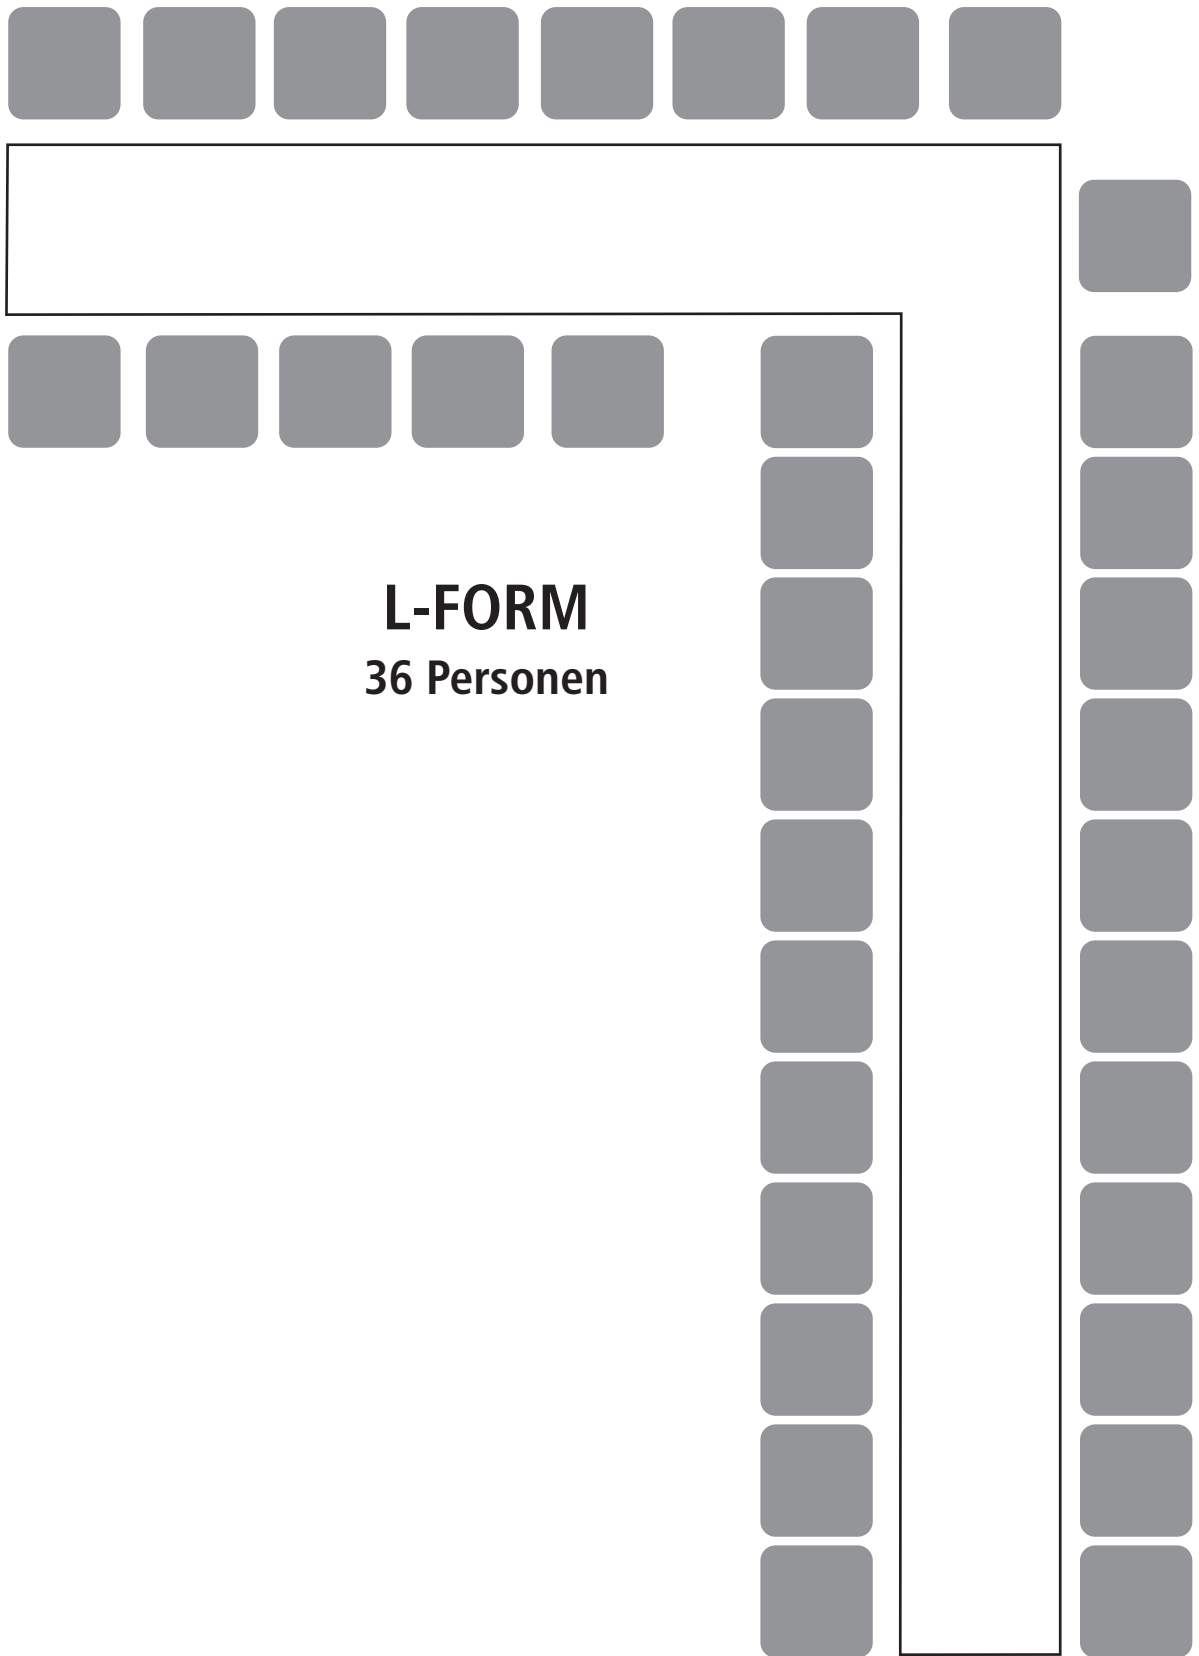

Bestuhlung im Saal

**DORFKRUG RODA**

DAS GASTHAUS MIT DER GUTEN KÜCHE

Bestuhlung im Saal

**DORFKRUG RODA**  
DAS GASTHAUS MIT DER GUTEN KÜCHE

**L-FORM**  
36 Personen

Bestuhlung im Saal

**DORFKRUG RODA**  
DAS GASTHAUS MIT DER GUTEN KÜCHE

Bestuhlung im Saal

**DORFKRUG RODA**  
DAS GASTHAUS MIT DER GUTEN KÜCHE

# BUFFET

42 Personen

Bestuhlung im Saal

**DORFKRUG RODA**

DAS GASTHAUS MIT DER GUTEN KÜCHE

Bestuhlung im Saal

**DORFKRUG RODA**  
DAS GASTHAUS MIT DER GUTEN KÜCHE

**REIHE**  
**70 Personen**