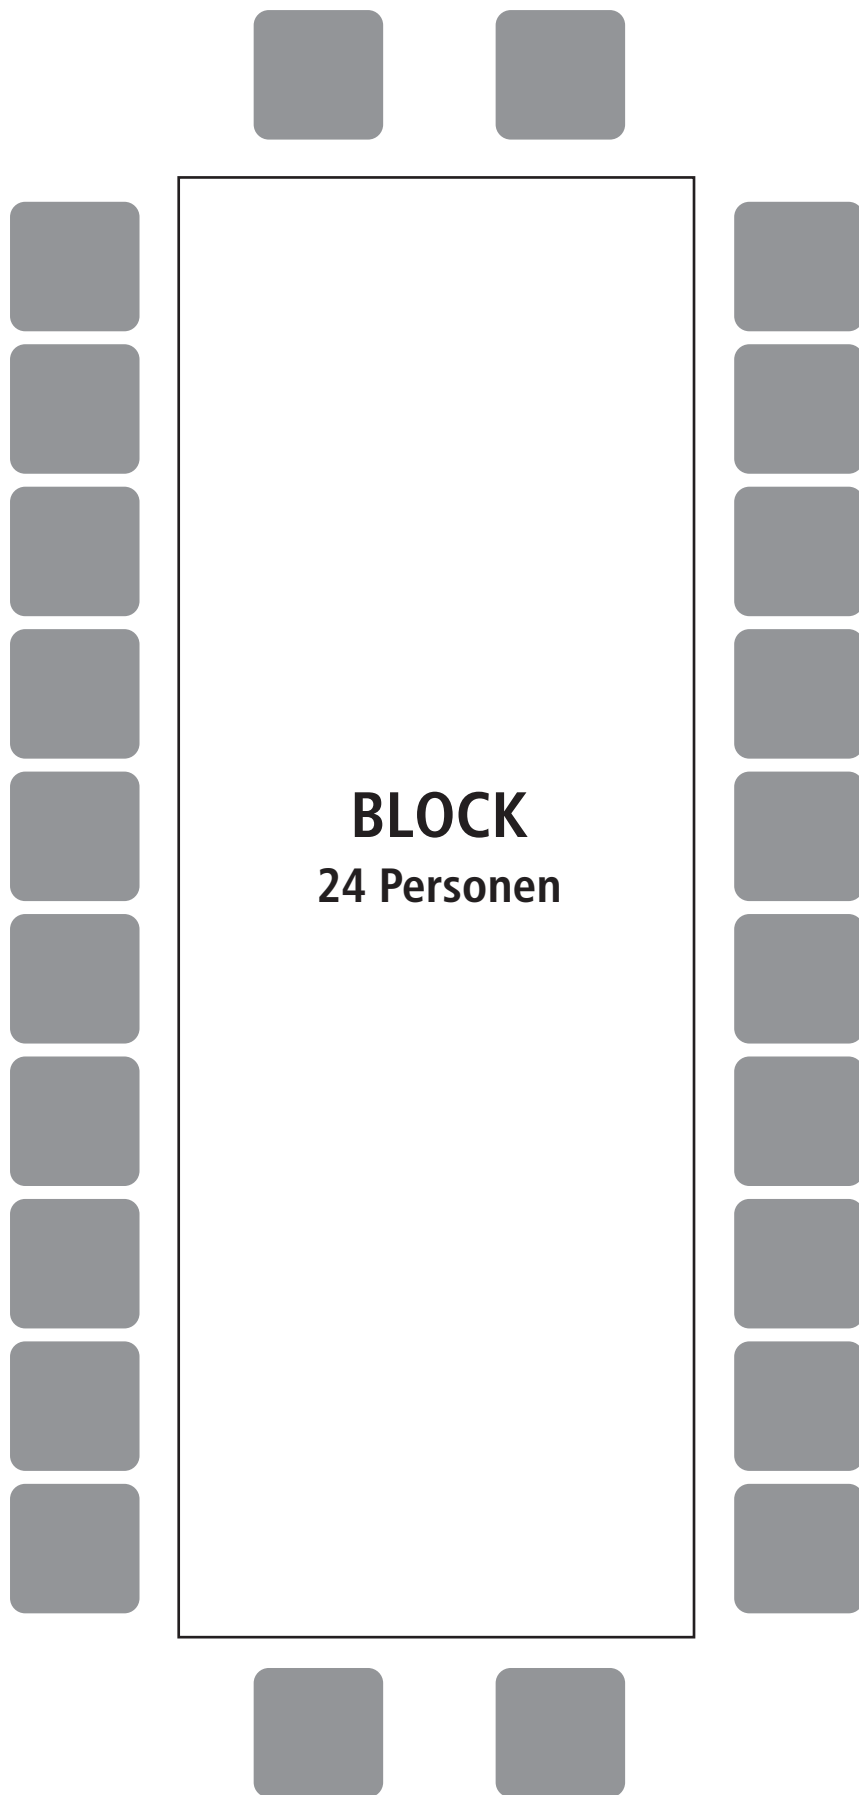

Bestuhlung im Saal

**DORFKRUG RODA**

DAS GASTHAUS MIT DER GUTEN KÜCHE

Bestuhlung im Saal

**DORFKRUG RODA**  
DAS GASTHAUS MIT DER GUTEN KÜCHE

**L-FORM**  
36 Personen

Bestuhlung im Saal

**DORFKRUG RODA**  
DAS GASTHAUS MIT DER GUTEN KÜCHE

Bestuhlung im Saal

**DORFKRUG RODA**  
DAS GASTHAUS MIT DER GUTEN KÜCHE

# BUFFET

42 Personen

Bestuhlung im Saal

**DORFKRUG RODA**

DAS GASTHAUS MIT DER GUTEN KÜCHE

Bestuhlung im Saal

**DORFKRUG RODA**  
DAS GASTHAUS MIT DER GUTEN KÜCHE

**REIHE**  
**70 Personen**