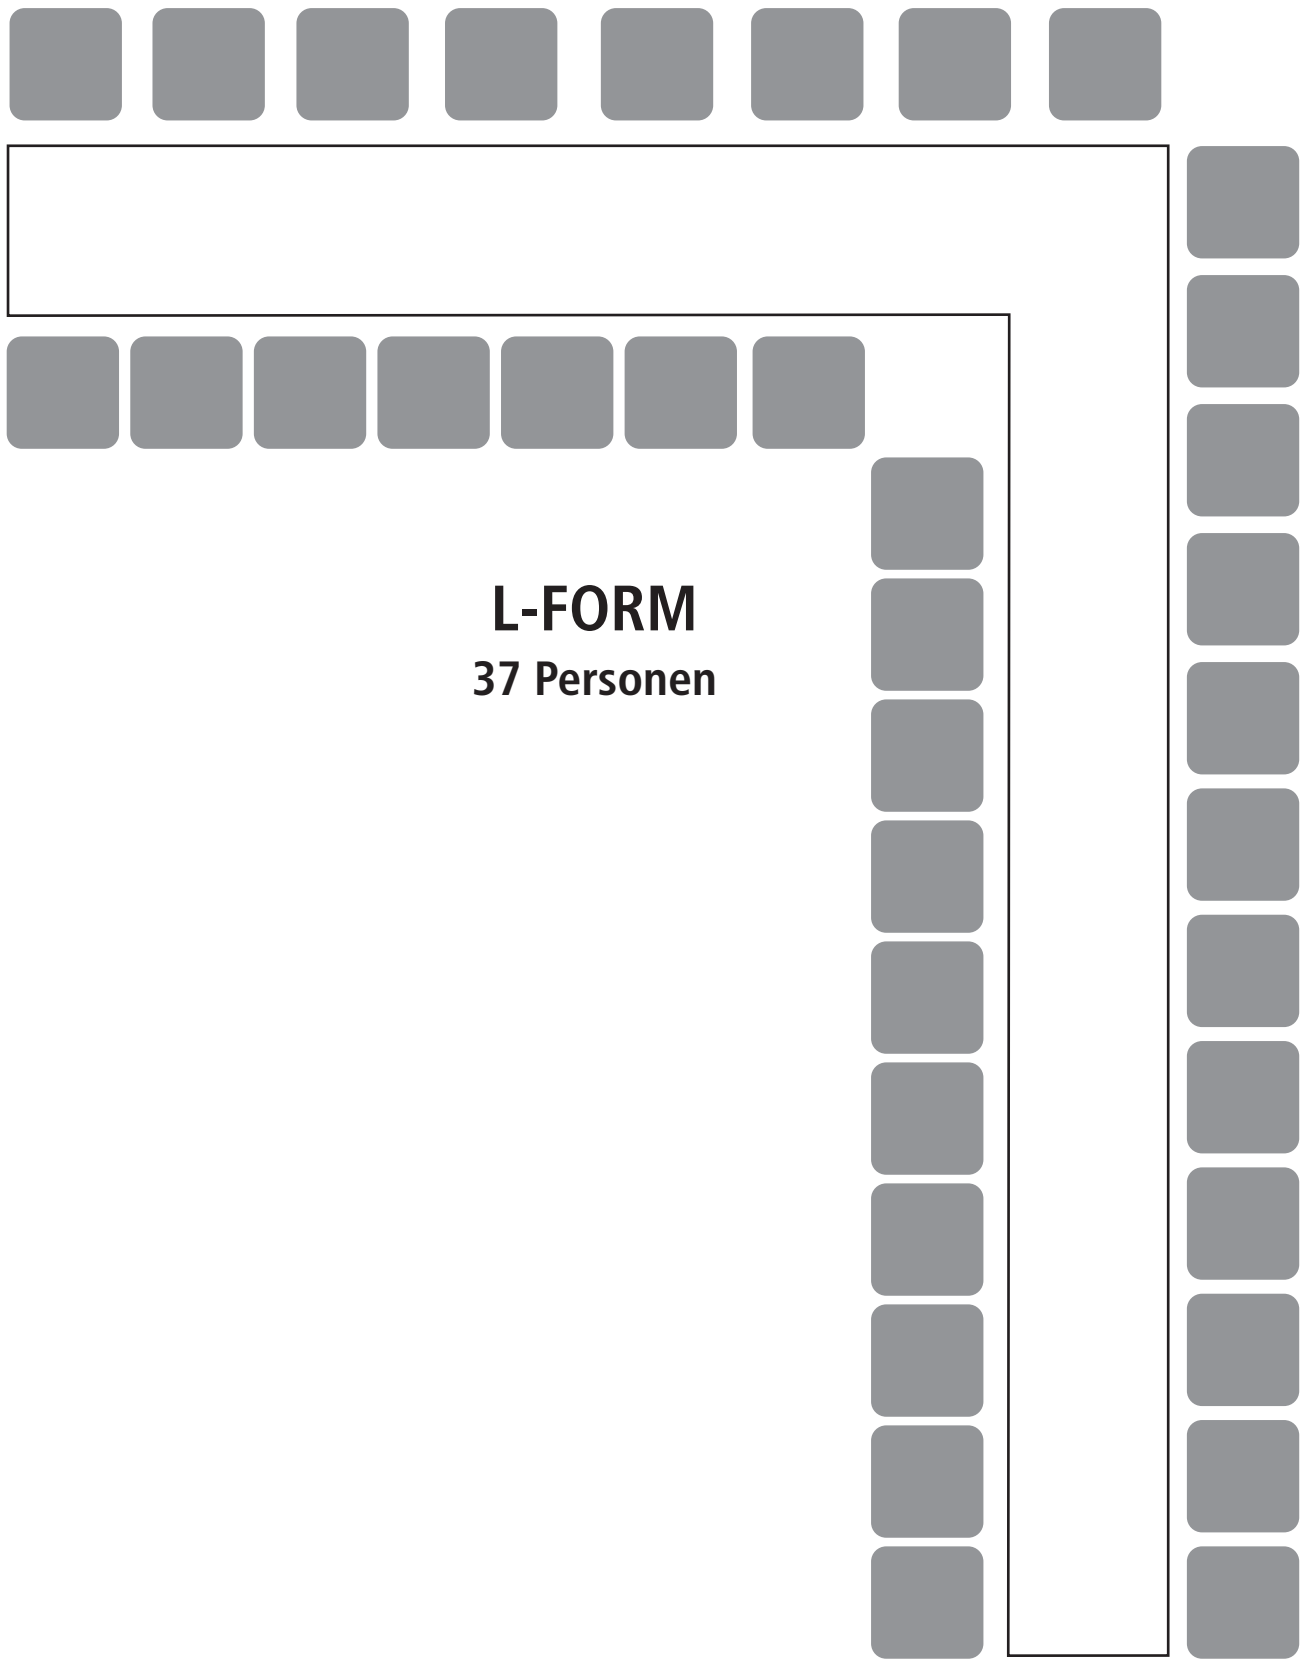

Bestuhlung im Saal

**DORFKRUG RODA**

DAS GASTHAUS MIT DER GUTEN KÜCHE

Bestuhlung im Saal

**DORFKRUG RODA**

DAS GASTHAUS MIT DER GUTEN KÜCHE

**L-FORM**  
**37 Personen**

Bestuhlung im Saal

**DORFKRUG RODA**

DAS GASTHAUS MIT DER GUTEN KÜCHE

Bestuhlung im Saal

**DORFKRUG RODA**

DAS GASTHAUS MIT DER GUTEN KÜCHE

Bestuhlung im Saal

**DORFKRUG RODA**

DAS GASTHAUS MIT DER GUTEN KÜCHE

## Bestuhlung im Saal

**DORFKRUG RODA**

DAS GASTHAUS MIT DER GUTEN KÜCHE

## Bestuhlung im Saal

**DORFKRUG RODA**

DAS GASTHAUS MIT DER GUTEN KÜCHE

**REIHE**  
**71 Personen**

Bestuhlung im Saal

**DORFKRUG RODA**  
DAS GASTHAUS MIT DER GUTEN KÜCHE

**L-FORM**  
**37 Personen**

Bestuhlung im Saal