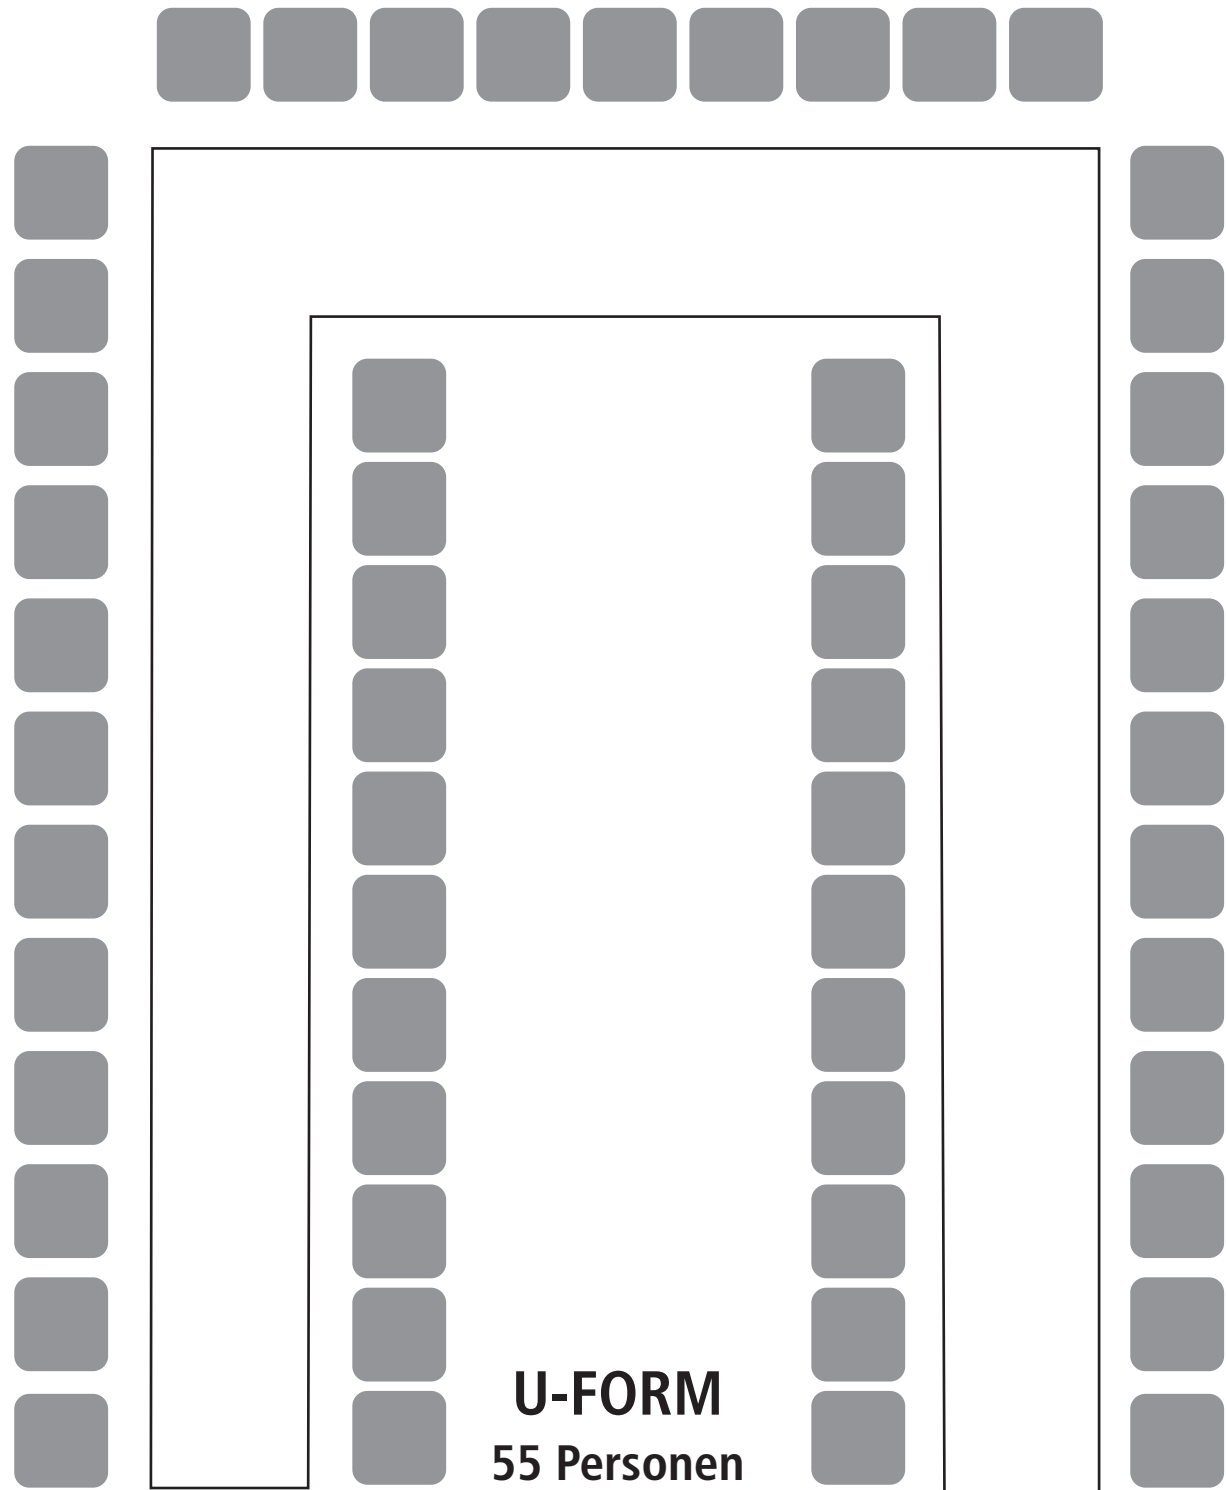

Bestuhlung im Saal

**DORFKRUG RODA**

DAS GASTHAUS MIT DER GUTEN KÜCHE

Bestuhlung im Saal

**DORFKRUG RODA**

DAS GASTHAUS MIT DER GUTEN KÜCHE

**L-FORM**  
**37 Personen**

Bestuhlung im Saal

**DORFKRUG RODA**

DAS GASTHAUS MIT DER GUTEN KÜCHE

Bestuhlung im Saal

**DORFKRUG RODA**

DAS GASTHAUS MIT DER GUTEN KÜCHE

Bestuhlung im Saal

**DORFKRUG RODA**

DAS GASTHAUS MIT DER GUTEN KÜCHE

## Bestuhlung im Saal

**DORFKRUG RODA**

DAS GASTHAUS MIT DER GUTEN KÜCHE

## Bestuhlung im Saal

**DORFKRUG RODA**

DAS GASTHAUS MIT DER GUTEN KÜCHE

**REIHE**  
**71 Personen**

Bestuhlung im Saal

**DORFKRUG RODA**  
DAS GASTHAUS MIT DER GUTEN KÜCHE

**L-FORM**  
**37 Personen**

Bestuhlung im Saal