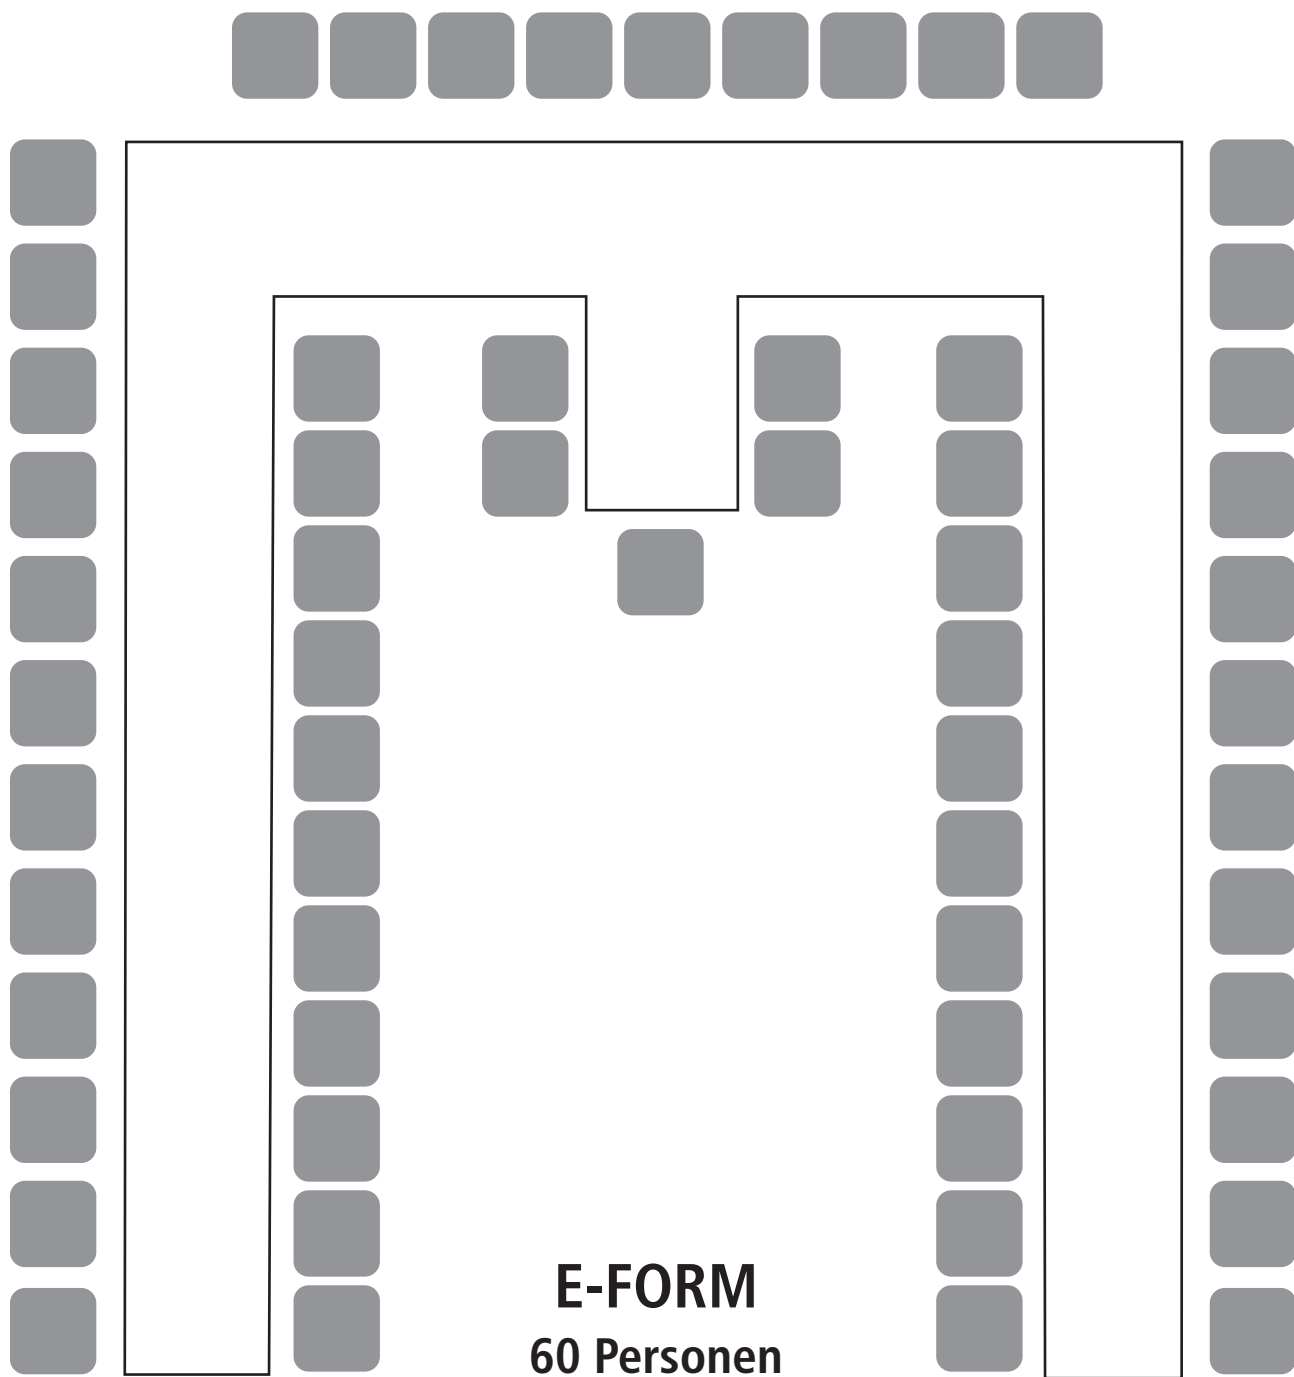

Bestuhlung im Saal

**DORFKRUG RODA**

DAS GASTHAUS MIT DER GUTEN KÜCHE

Bestuhlung im Saal

**DORFKRUG RODA**

DAS GASTHAUS MIT DER GUTEN KÜCHE

**L-FORM**  
**37 Personen**

Bestuhlung im Saal

**DORFKRUG RODA**

DAS GASTHAUS MIT DER GUTEN KÜCHE

Bestuhlung im Saal

**DORFKRUG RODA**

DAS GASTHAUS MIT DER GUTEN KÜCHE

Bestuhlung im Saal

**DORFKRUG RODA**

DAS GASTHAUS MIT DER GUTEN KÜCHE

## Bestuhlung im Saal

**DORFKRUG RODA**

DAS GASTHAUS MIT DER GUTEN KÜCHE

## Bestuhlung im Saal

**DORFKRUG RODA**

DAS GASTHAUS MIT DER GUTEN KÜCHE

**REIHE**  
**71 Personen**

Bestuhlung im Saal

**DORFKRUG RODA**  
DAS GASTHAUS MIT DER GUTEN KÜCHE

**L-FORM**  
**37 Personen**

Bestuhlung im Saal