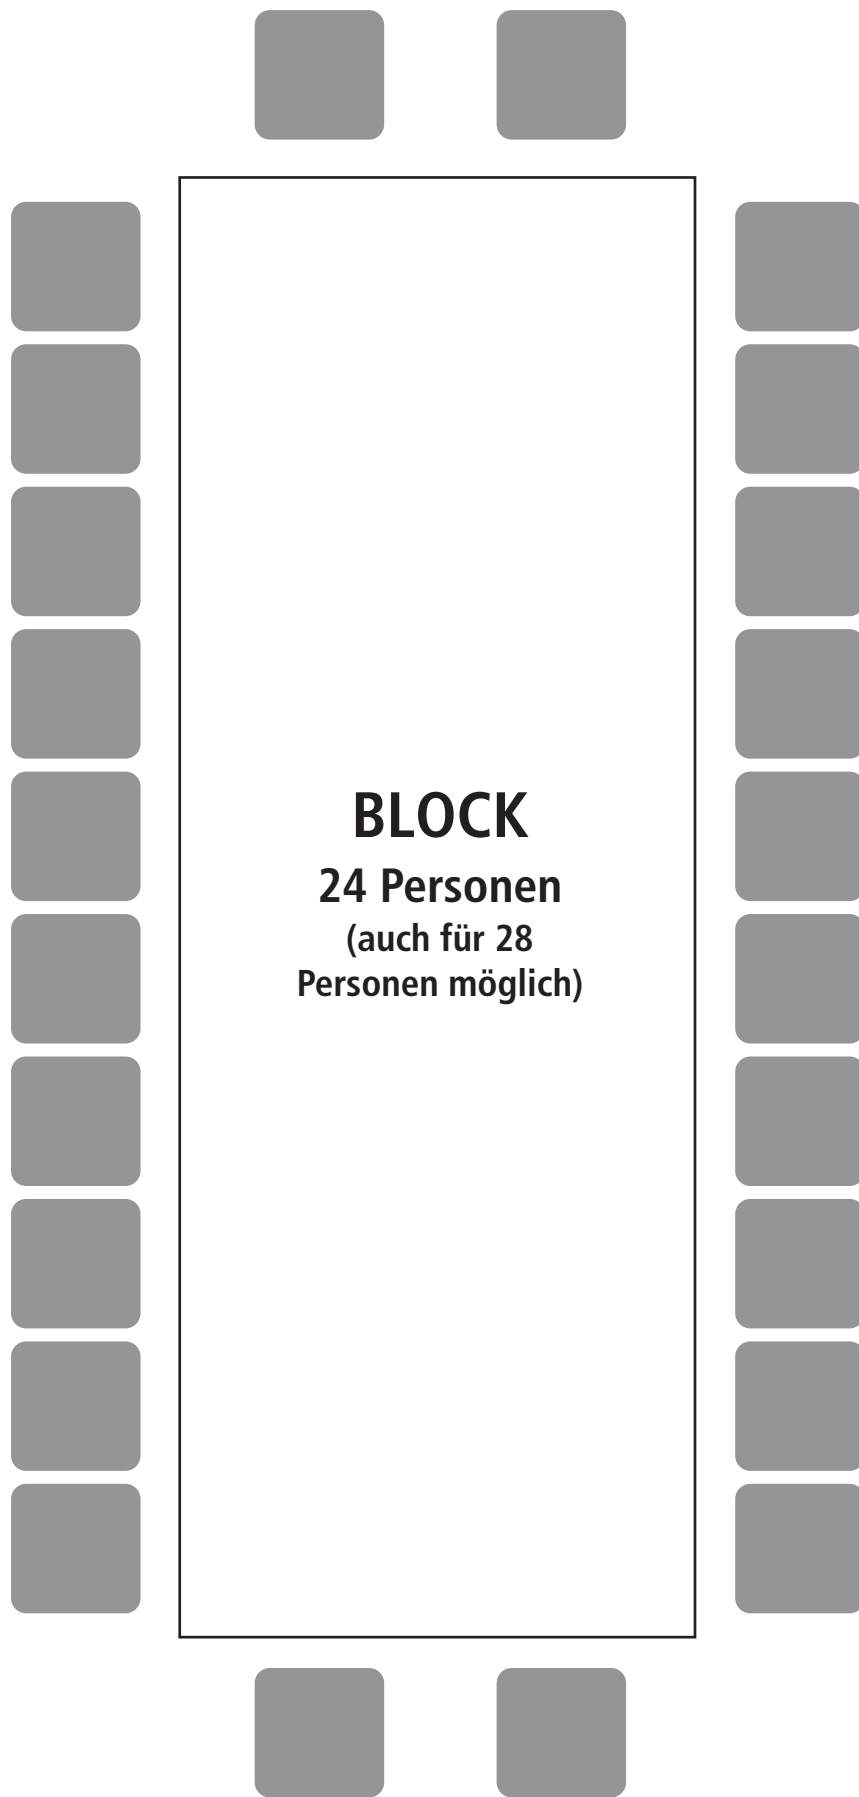

Bestuhlung im Saal

**DORFKRUG RODA**

DAS GASTHAUS MIT DER GUTEN KÜCHE

Bestuhlung im Saal

**DORFKRUG RODA**

DAS GASTHAUS MIT DER GUTEN KÜCHE

**L-FORM**  
**37 Personen**

Bestuhlung im Saal

**DORFKRUG RODA**

DAS GASTHAUS MIT DER GUTEN KÜCHE

Bestuhlung im Saal

**DORFKRUG RODA**

DAS GASTHAUS MIT DER GUTEN KÜCHE

Bestuhlung im Saal

**DORFKRUG RODA**

DAS GASTHAUS MIT DER GUTEN KÜCHE

## Bestuhlung im Saal

**DORFKRUG RODA**

DAS GASTHAUS MIT DER GUTEN KÜCHE

## Bestuhlung im Saal

**DORFKRUG RODA**

DAS GASTHAUS MIT DER GUTEN KÜCHE

**REIHE**  
**71 Personen**

Bestuhlung im Saal

**DORFKRUG RODA**  
DAS GASTHAUS MIT DER GUTEN KÜCHE

**L-FORM**  
**37 Personen**

Bestuhlung im Saal