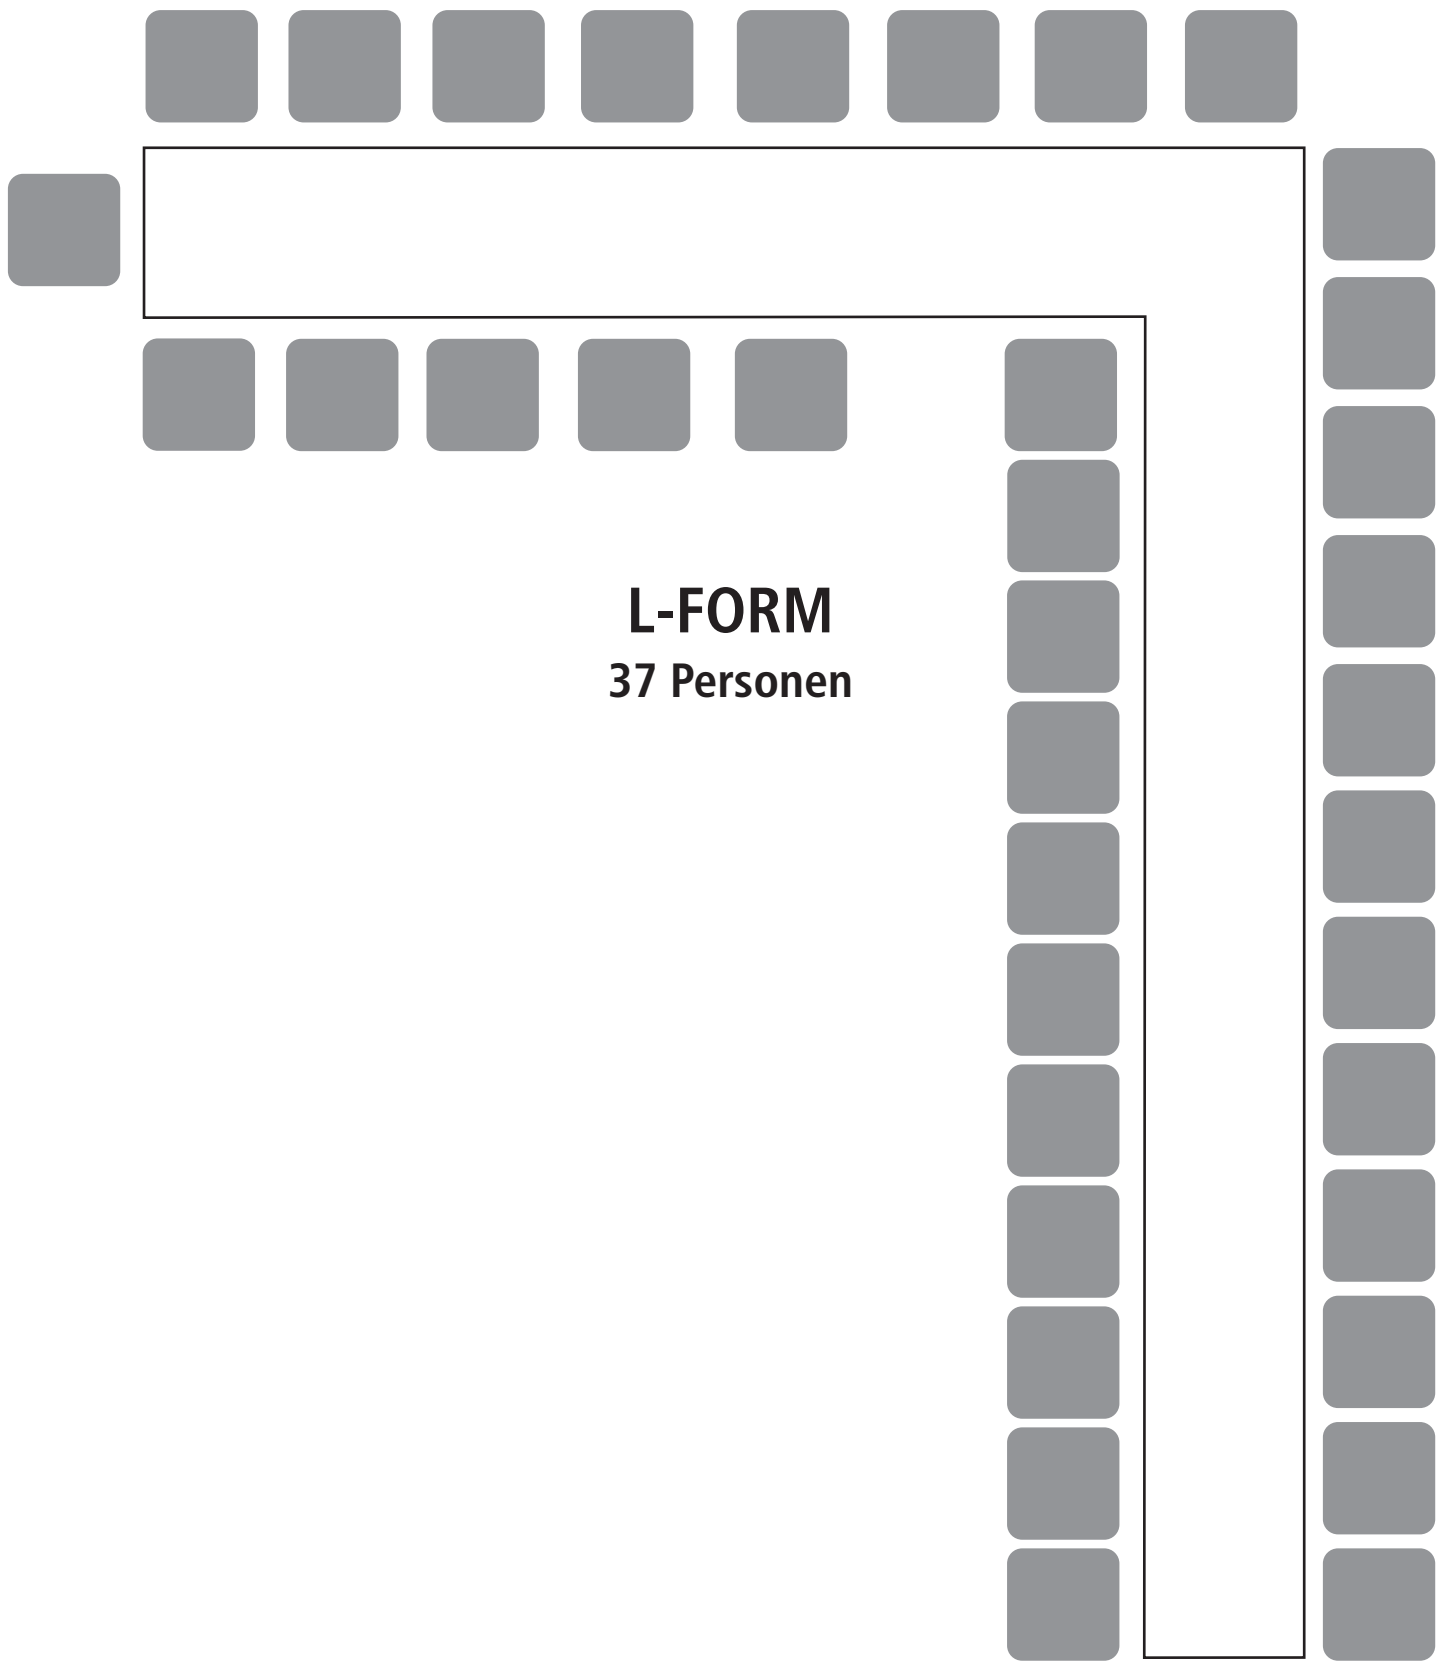

Bestuhlung im Saal

**DORFKRUG RODA**

DAS GASTHAUS MIT DER GUTEN KÜCHE

Bestuhlung im Saal

**DORFKRUG RODA**

DAS GASTHAUS MIT DER GUTEN KÜCHE

**L-FORM**  
**37 Personen**

Bestuhlung im Saal

**DORFKRUG RODA**

DAS GASTHAUS MIT DER GUTEN KÜCHE

Bestuhlung im Saal

**DORFKRUG RODA**

DAS GASTHAUS MIT DER GUTEN KÜCHE

Bestuhlung im Saal

**DORFKRUG RODA**

DAS GASTHAUS MIT DER GUTEN KÜCHE

## Bestuhlung im Saal

**DORFKRUG RODA**

DAS GASTHAUS MIT DER GUTEN KÜCHE

## Bestuhlung im Saal

**DORFKRUG RODA**

DAS GASTHAUS MIT DER GUTEN KÜCHE

**REIHE**  
**71 Personen**

Bestuhlung im Saal

**DORFKRUG RODA**  
DAS GASTHAUS MIT DER GUTEN KÜCHE

**L-FORM**  
**37 Personen**

Bestuhlung im Saal