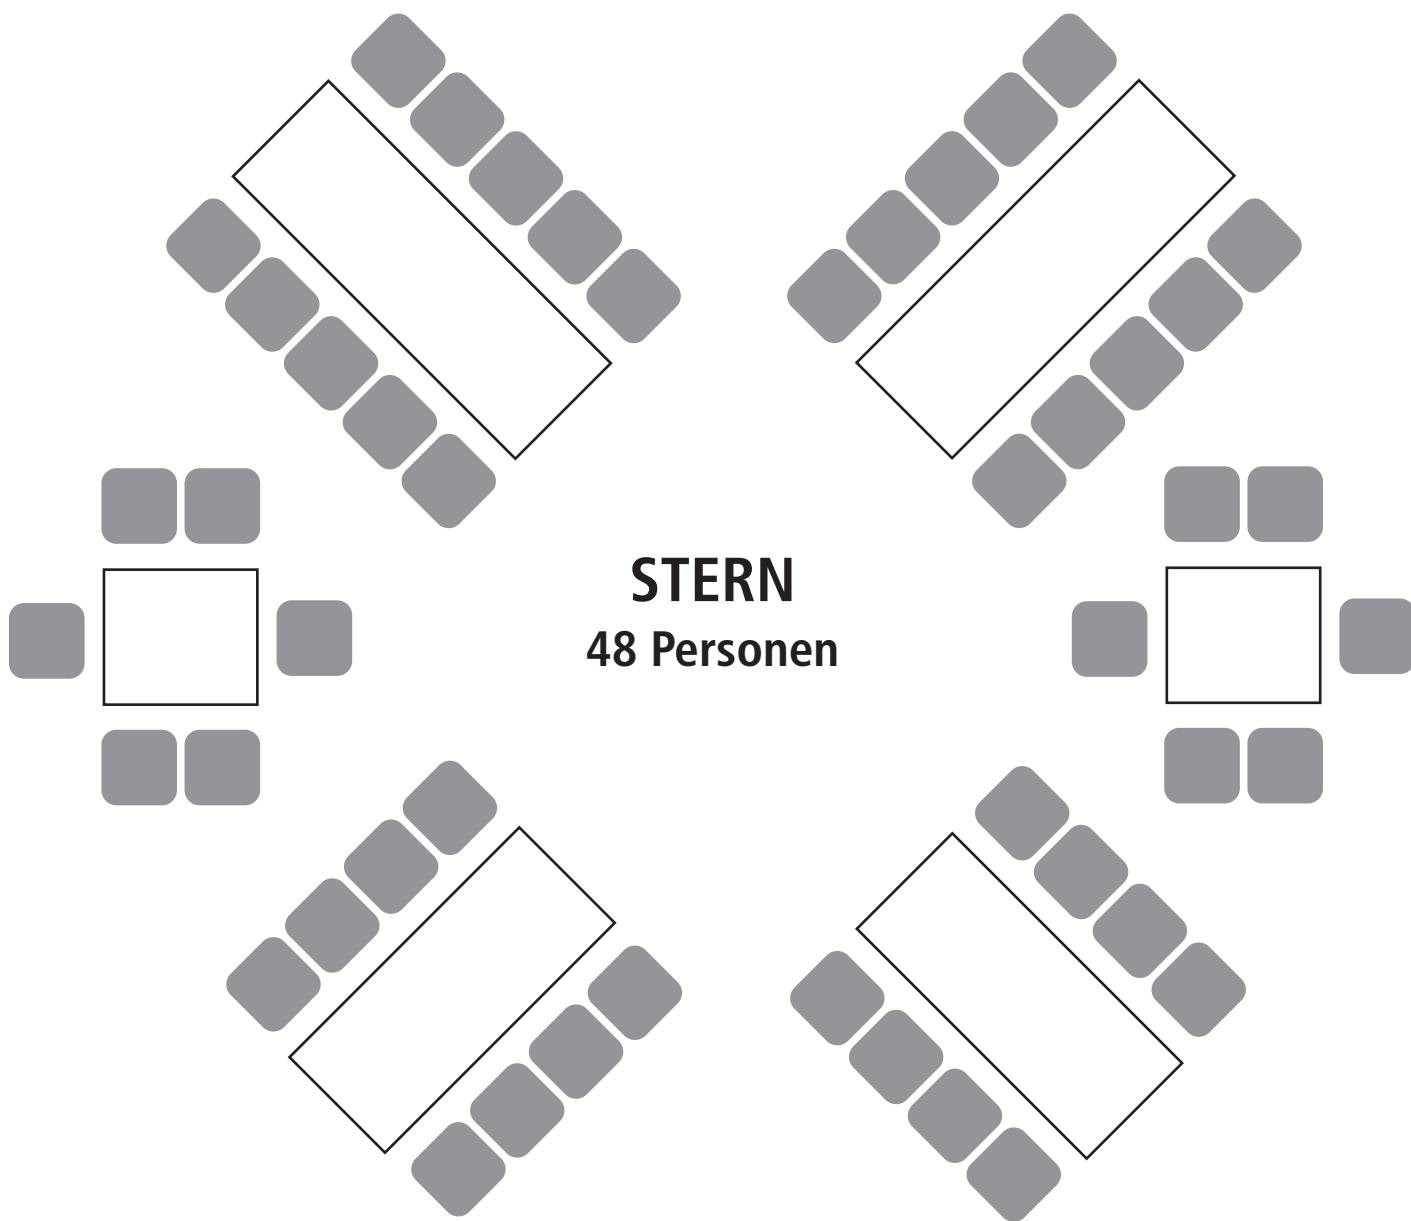

Bestuhlung im Saal

**DORFKRUG RODA**

DAS GASTHAUS MIT DER GUTEN KÜCHE

Bestuhlung im Saal

**DORFKRUG RODA**

DAS GASTHAUS MIT DER GUTEN KÜCHE

**L-FORM**  
**37 Personen**

Bestuhlung im Saal

**DORFKRUG RODA**

DAS GASTHAUS MIT DER GUTEN KÜCHE

Bestuhlung im Saal

**DORFKRUG RODA**

DAS GASTHAUS MIT DER GUTEN KÜCHE

Bestuhlung im Saal

**DORFKRUG RODA**

DAS GASTHAUS MIT DER GUTEN KÜCHE

## Bestuhlung im Saal

**DORFKRUG RODA**

DAS GASTHAUS MIT DER GUTEN KÜCHE

**REIHE**  
**71 Personen**

Bestuhlung im Saal

**DORFKRUG RODA**  
DAS GASTHAUS MIT DER GUTEN KÜCHE

**L-FORM**  
**37 Personen**

Bestuhlung im Saal

**DORFKRUG RODA**

DAS GASTHAUS MIT DER GUTEN KÜCHE